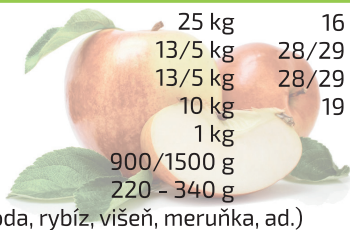

KONZUMNÍ ZBOŽÍ

	Balení	Kč/kg	Kč/Balení
BRAMBORY KONZUMNÍ	25 kg	16	400
JABLKA GOLDEN DELICIOUS	13/5 kg	28/29	364/145
JABLKA ČERVENÁ	13/5 kg	28/29	364/145
CIBULE	10 kg	19	190
ČESNEK	1 kg		149
KEČUP JEMNÝ/OSTRÝ	900/1500 g		69/95
DŽEMY MAINTAL	220 - 340 g		od 52